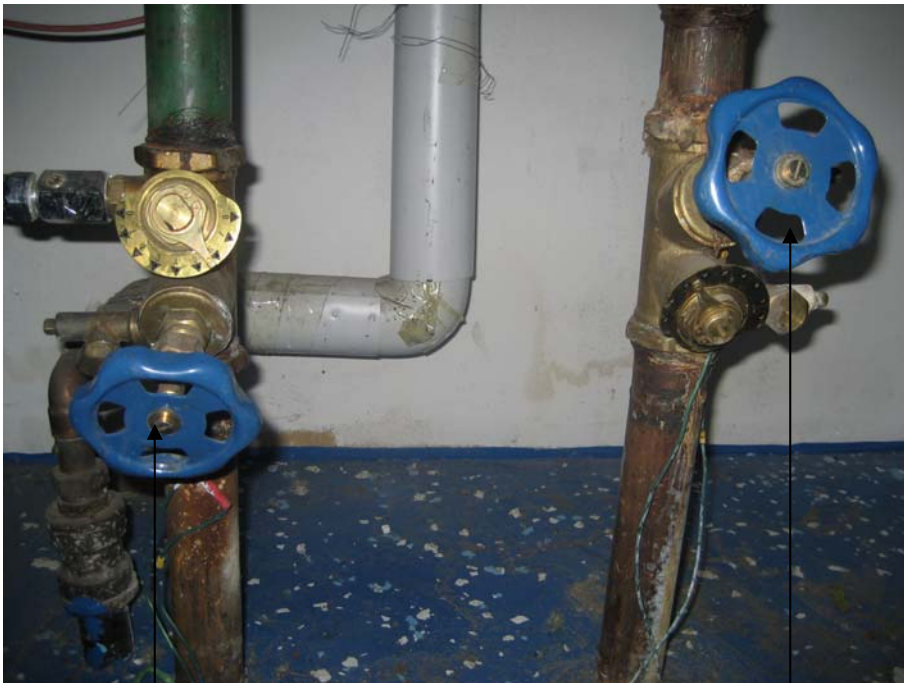

Cetetherm Mini

**Den gamla
värmeanläggningen som
finns kvar i vissa hus.**

Värmemätare

(mäter din förbrukning av värme och varmvatten)

Ventiler fjärrvärme

Avstängningsventil för fjärrvärme, inkommande

Avstängningsventil för fjärrvärme, returledning

Kallvattenmätare